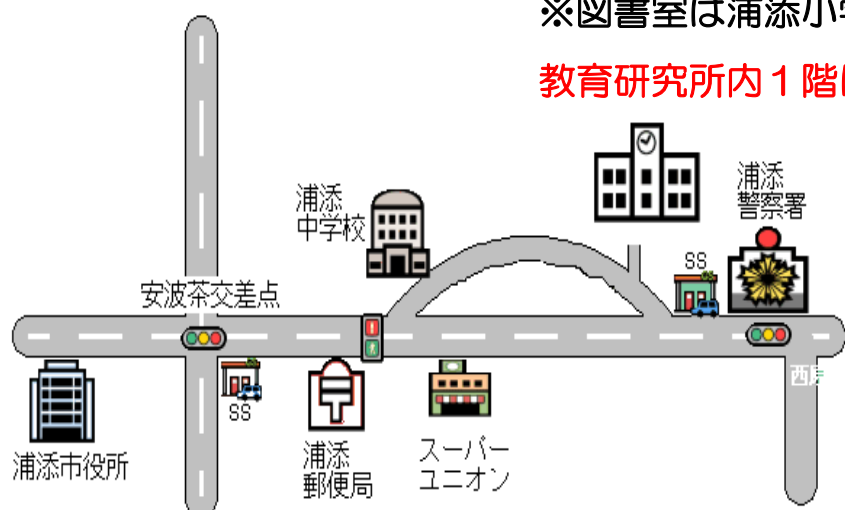

購読月刊誌

令和3年度の購読月刊誌は下記の11タイトル、寄贈1タイトルです。
※最新号は館内閲覧ですが、バックナンバーは貸出可能となっております。
※購読新聞は2誌です。

1. 『初等教育資料』（東洋館出版社）	8. 『新しい算数研究』（東洋館出版）
2. 『中等教育資料』（学事出版）	9. 『特別支援教育研究』（東洋館出版）
3. 『総合教育技術』（小学館）	10. 『道徳教育』（明治図書出版）
4. 『月刊 学校教育相談』（ほんの森出版）	11. 『幼児教育じほう』 （全国国公立幼稚園・こども園長会）
5. 『授業力&学級経営力』（明治図書出版）	12. 『指導と評価』（図書文化）※寄贈
6. 『教育科学 数学教育』（明治図書出版）	
7. 『教育科学 国語教育』（明治図書出版）	

【購読新聞】『日本教育新聞』『琉球新報』

※図書室は浦添小学校敷地内（別棟）

教育研究所内1階にあります。